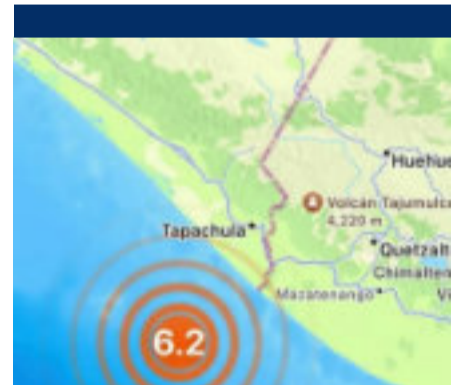

BREVES NACIONALES

Asegura Xóchitl
que en Palacio
Nacional ya
“huelen la
derrota”

ESTADOS

Sacude sismo de
magnitud 6.2 a
Chiapas