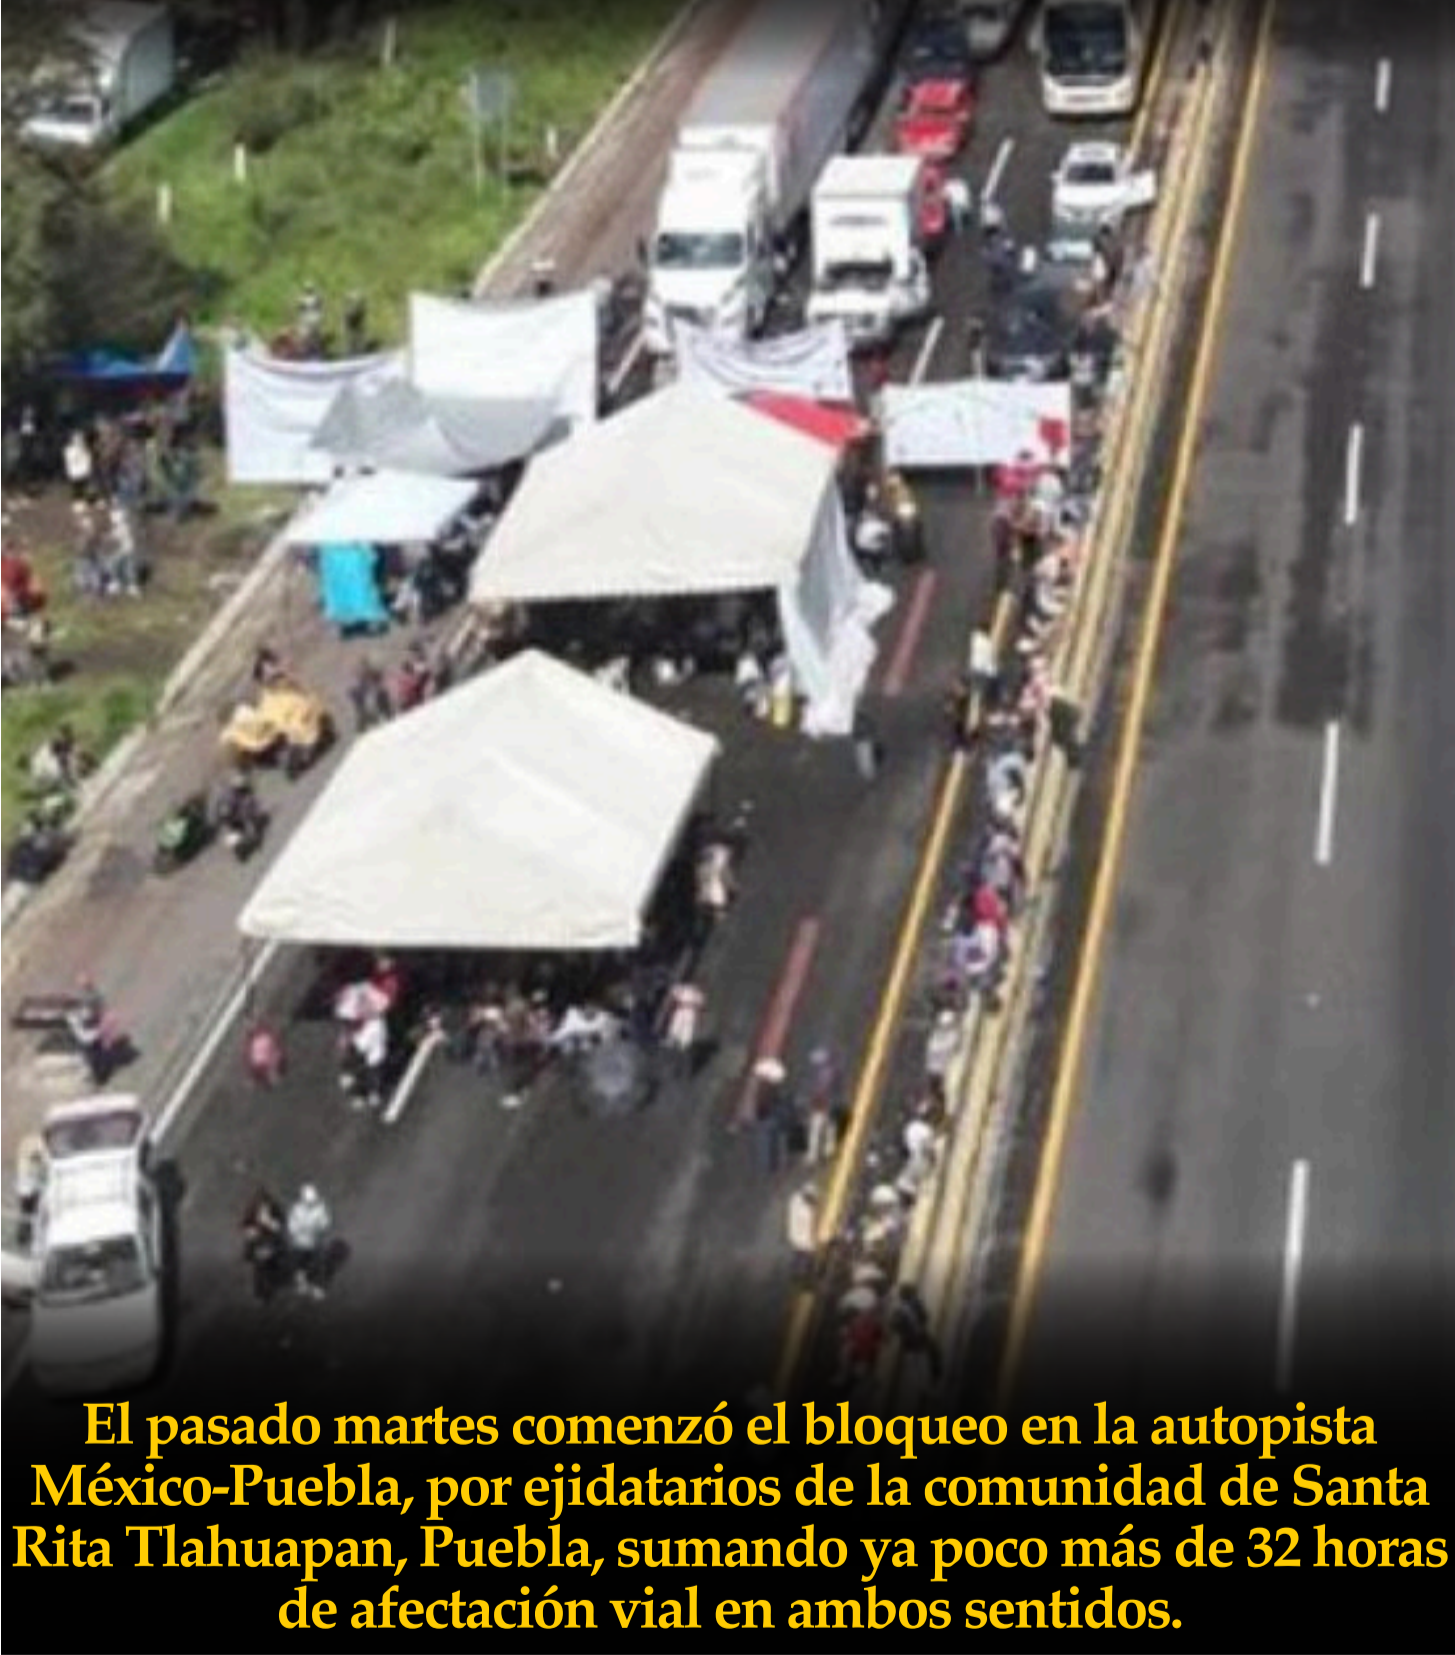

## 32 HORAS DE BLOQUEO EN CARRETERA MÉXICO-PUEBLA

El pasado martes comenzó el bloqueo en la autopista México-Puebla, por ejidatarios de la comunidad de Santa Rita Tlahuapan, Puebla, sumando ya poco más de 32 horas de afectación vial en ambos sentidos.